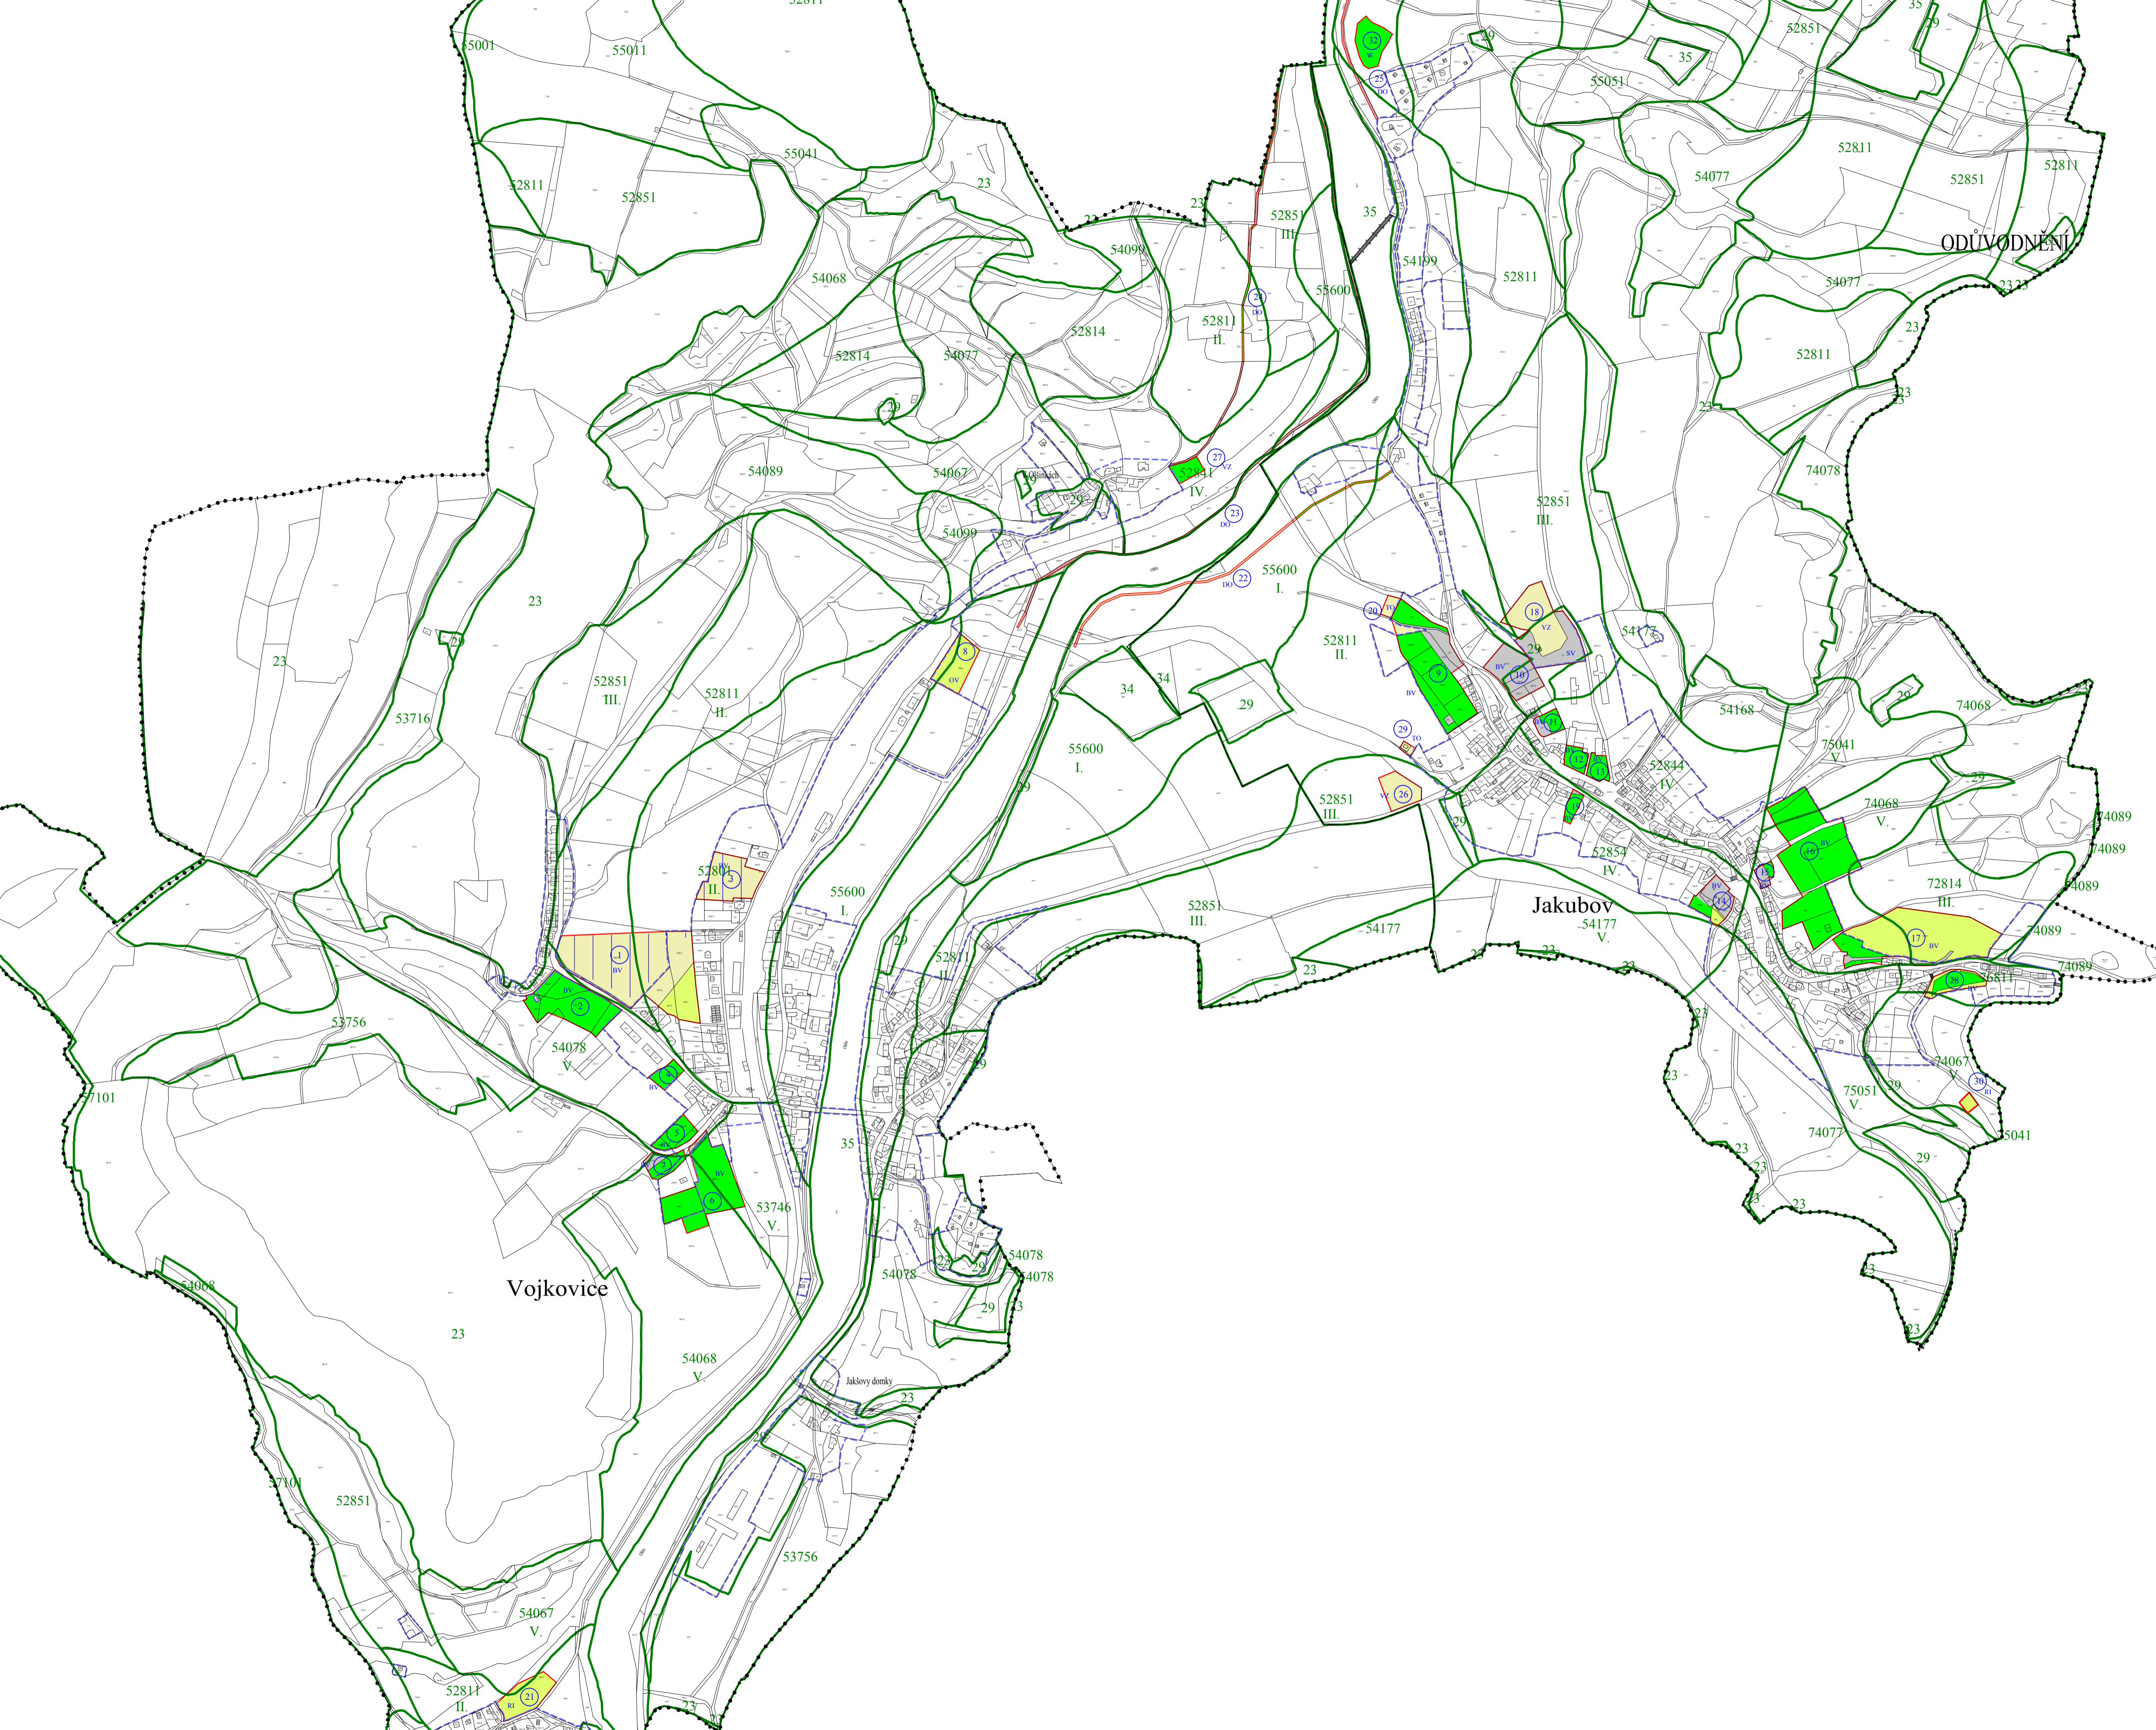

VOJKOVICE

územní plán

ODŮVODNĚNÍ

- LEGENDA:
- hranice řešeného území
 - hranice zastavěného území stanovenej ke dni 1.2.2016
 - hranice předpokládaného záboru
 - orná půda
 - louky, pastviny
 - zahrady, sady
 - ostatní půda
 - hranice BPEJ
 - 15.15.01
 - 15.15.02
 - bodovní území a síť odvětví
 - čísla lokalt záboru s funkcí napříje
 - plochy odvodňovací