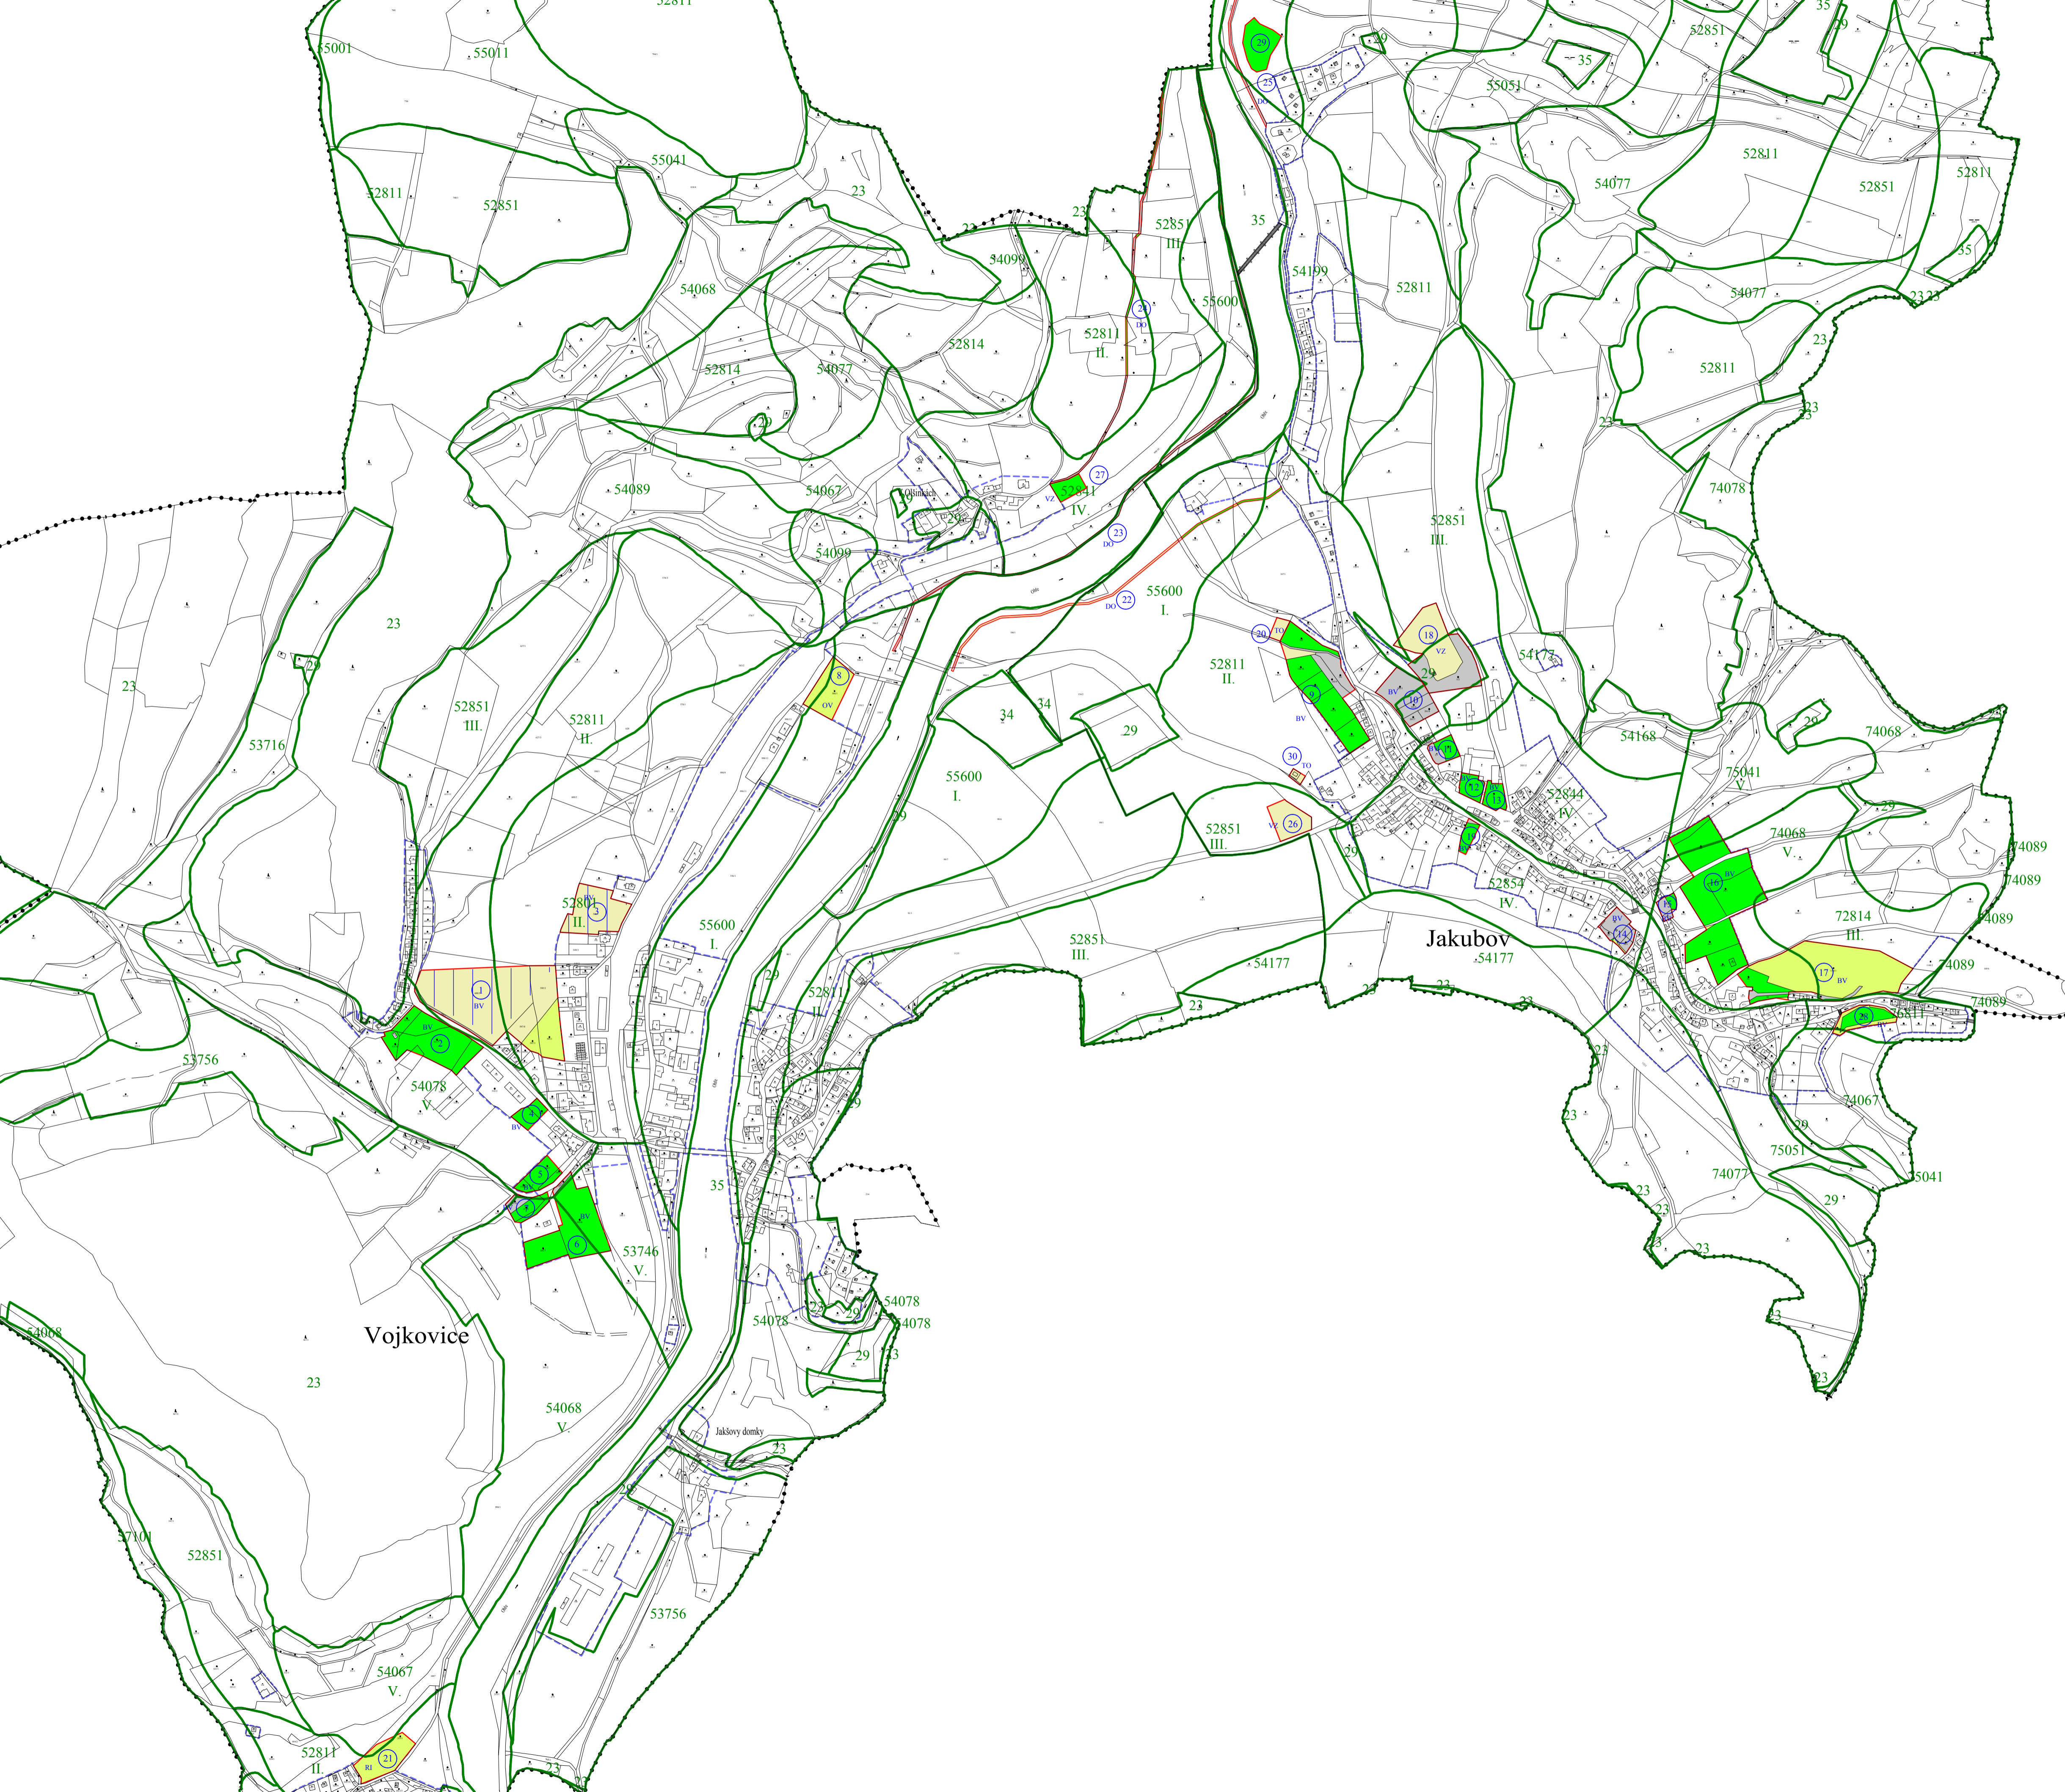

# VOJKOVICE

## územní plán

### ODŮVODNĚNÍ

- LEGENDA
- hranice územního ústředí
  - hranice zastavěného území stanoveno dle úst. č. 12/2016 Sb.
  - hranice předpokládaného záboru
  - orná půda
  - lesy, pastviny
  - zástavby, sady
  - ostatní půda
  - hranice BPEJ
  - hranice BPEJ a B ochrany
  - okružní křižovatky a funkční napětí
  - plochy občanské